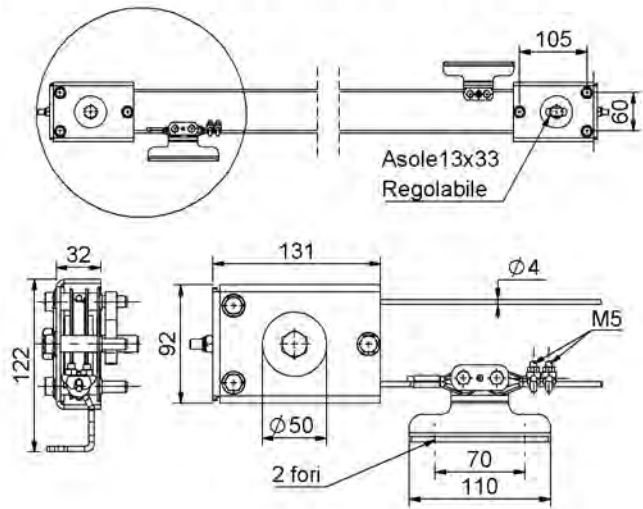

# 3000 KIT TELESCOPIC GATE SYSTEM

# 3000 KIT TELESCOPIC GATE SYSTEM

Gruppo di traino

art.3001

Guida interna superiore 4 olive

art.3002

Baionetta di aggancio rapido

art.3003

Piastra regolabile 4 olive

art.3008

4pz OLIVE NYLON (Ø40x45) CON CUFFIE ANTI-CONVOGLIAMENTO