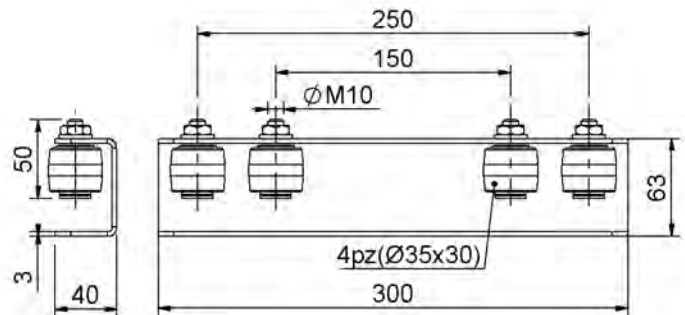

# 3000 KIT TELESCOPIC GATE SYSTEM

Gruppo di traino

art.3001

Guida interna superiore 4 olive

art.3002

Baionetta di aggancio rapido

art.3003

Piastra regolabile 4 olive