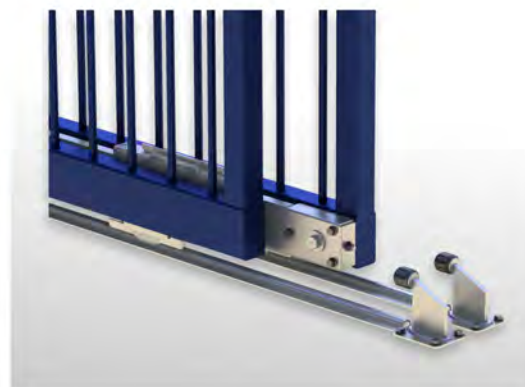

# 3000 KIT TELESCOPIC GATE SYSTEM

# 3000 KIT TELESCOPIC GATE SYSTEM

Gruppo di traino

art.3001

Guida interna superiore 4 olive

art.3002

Baionetta di aggancio rapido

art.3003

Piastra regolabile 4 olive

art.3008

4pz OLIVE NYLON (Ø40x45) CON CUFFIE ANTI-CONVOGLIAMENTO