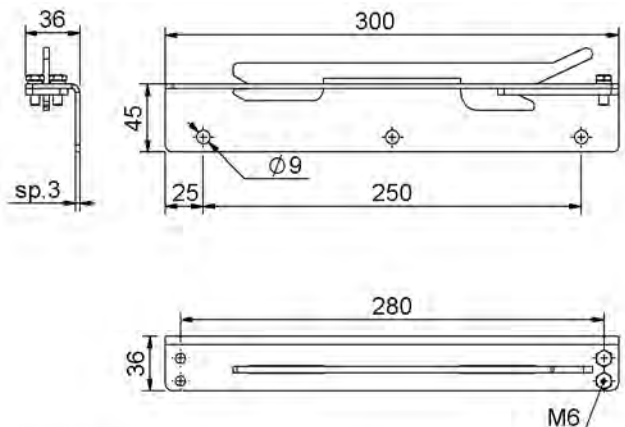

# 3000 KIT TELESCOPIC GATE SYSTEM

Gruppo di traino

art.3001

Guida interna superiore 4 olive

art.3002

Baionetta di aggancio rapido

art.3003

Piastra regolabile 4 olive

art.3008

4pz OLIVE NYLON (Ø40x45) CON CUFFIE ANTI-CONVOGLIAMENTO